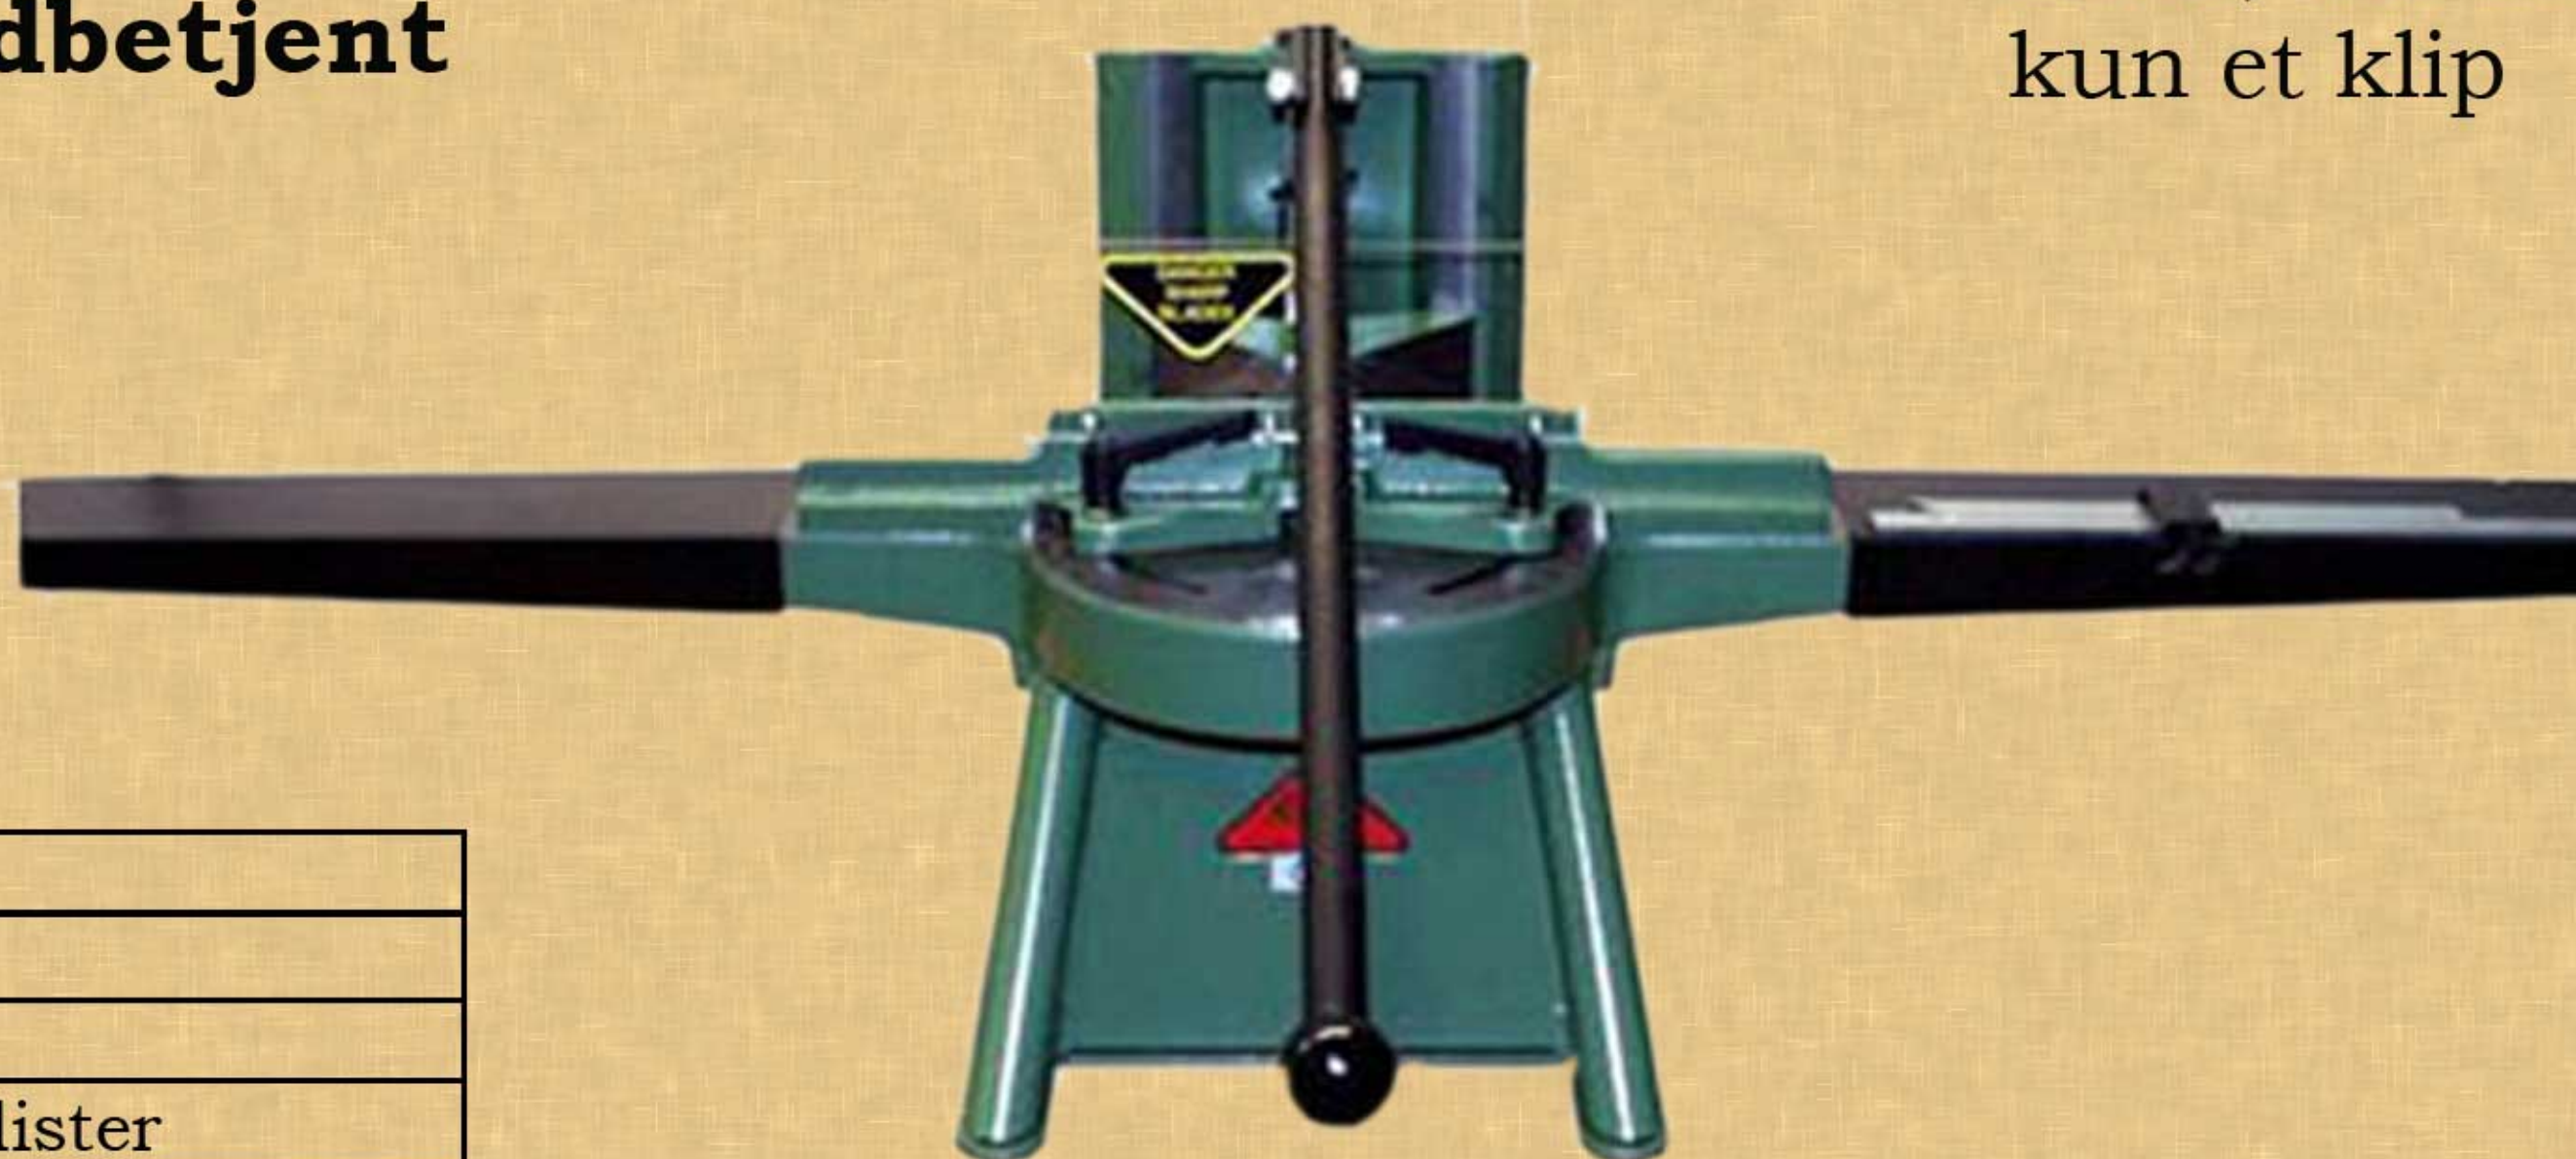

**Rent snit**

*Kvalitet, service, og erfaring siden 1911*

**MORSØ**

**Gehringssklipper BA  
håndbetjent**

- indstillelig knivhoved - to positioner
- med falsstøtter og målskala
- velegnet til fotorammer

**Tekniske Data**

Dobbelt gehring	45°
Enkelt gehring indtil	90°
Arbejdsbredde, max.	Fotorammer
Arbejdshøjde, max.	115 mm
Målskala, indtil	650 mm
Nettovægt	35 kg

**MORSØ**

**Gehringssklipper B  
håndbetjent**

- lille handy bordmodel
- ideel til glaslister og smalle lister, der kan klippes med kun et klip